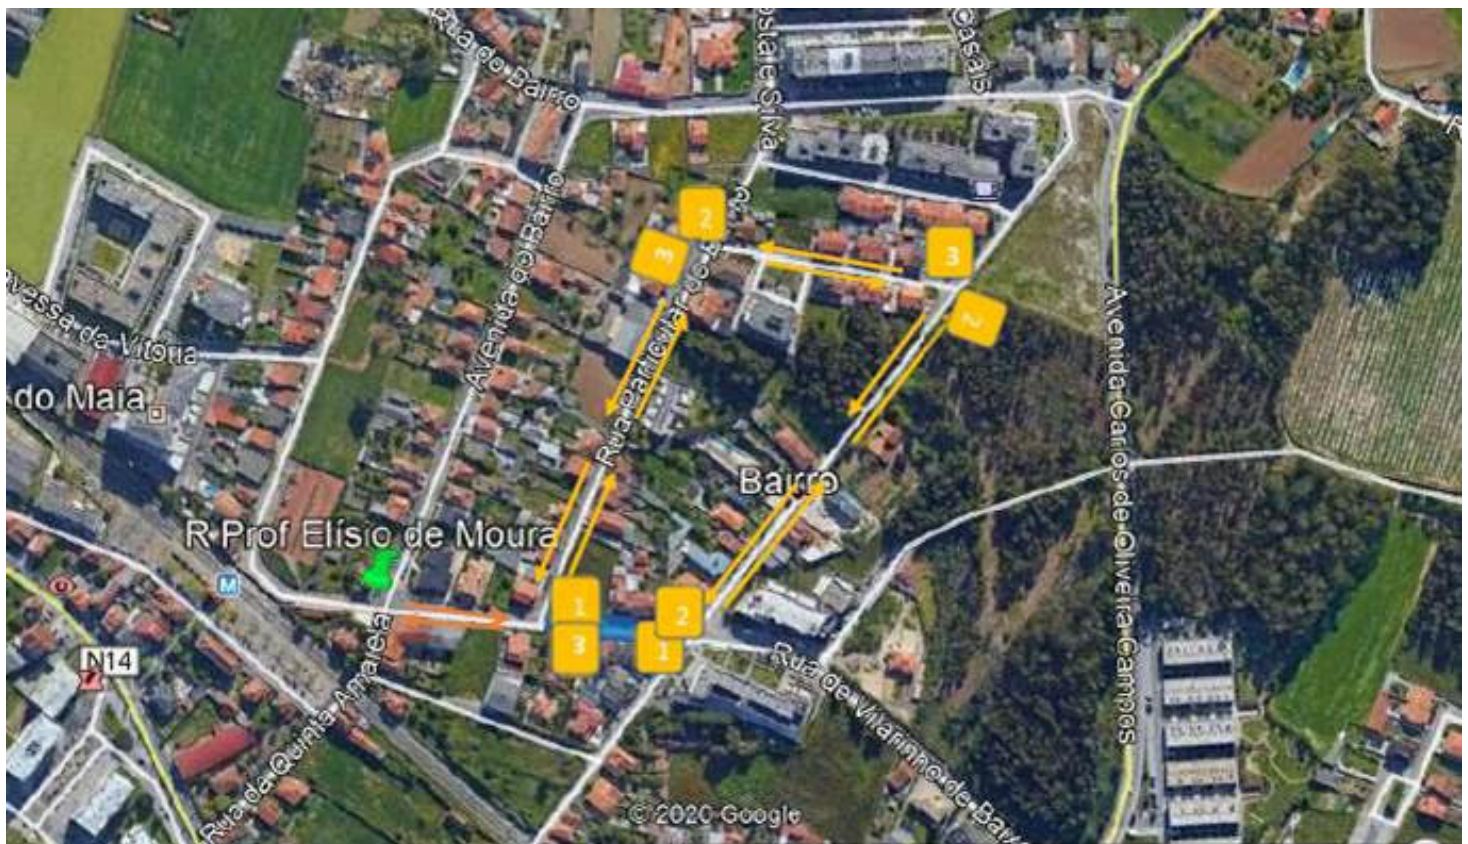

# AVISO

Rua Professor Elísio de Moura

Modos Suaves do Castelo da Maia - Rua Professor Elísio de Moura

A Rua Professor Elísio de Moura, no Castelo da Maia, irá ser alvo da empreitada “Melhoria das condições de coexistência dos modos suaves – requalificação do espaço pedonal e ciclável no núcleo urbano do Castelo da Maia”.

Intervenção decorrerá entre o dia 20/01/2021 e o dia 31/03/2021

**Legenda:**

-  Zona de Trabalhos
-  Sentido circulação trânsito atual
-  Itinerário de desvio