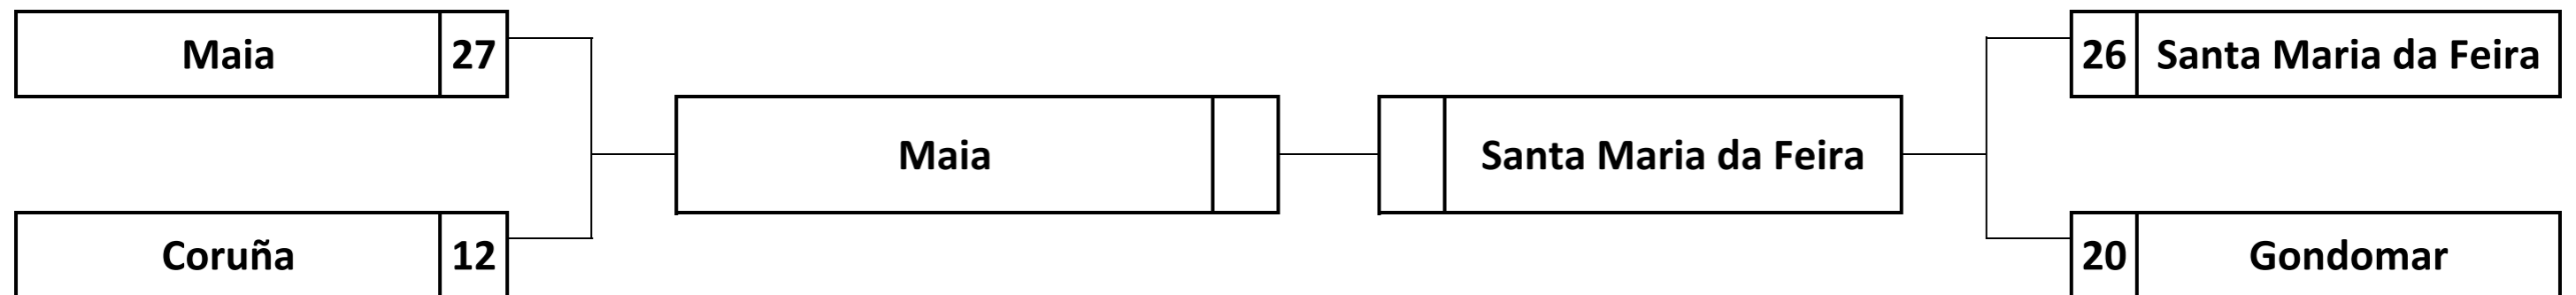

Fases Finais Andebol Masculino

Finalistas / Vencedores da Série (1º e 2º)

3º e 4º

Fase Final 2º Classificados (5º e 6º)

7º e 8º

Fase Final 3º Classificados (9º e 10º)

Fase Final (11º e 12º e 13º)

Equipas	Jogos	Pontos	Vitórias	Empate	Derrota	PM	PS	DP
Guimarães	1	3	1	0	0	40	31	9
Amarante	1	0	0	0	1	31	40	-9
Lugo								0