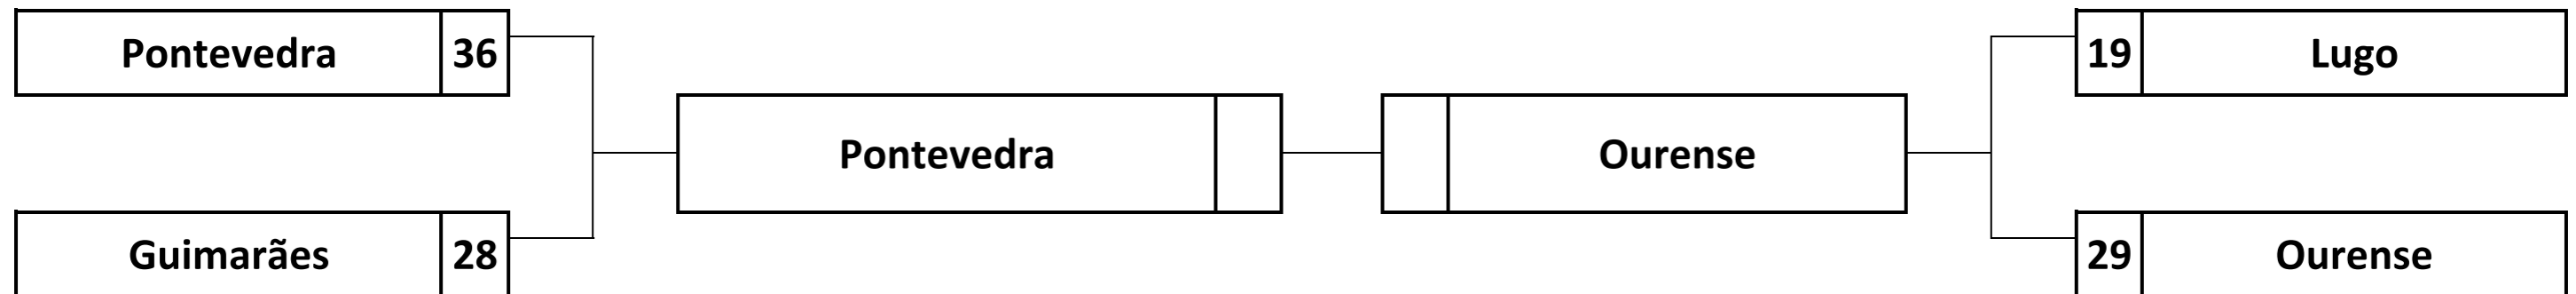

Fases Finais Andebol Masculino

Finalistas / Vencedores da Série (1º e 2º)

3º e 4º

Fase Final 2º Classificados (5º e 6º)

7º e 8º

Fase Final 3º Classificados (9º e 10º)

Fase Final (11º e 12º e 13º)

Equipas	Jogos	Pontos	Vitórias	Empate	Derrota	PM	PS	DP
Guimarães	1	3	1	0	0	40	31	9
Amarante	1	0	0	0	1	31	40	-9
Lugo								0