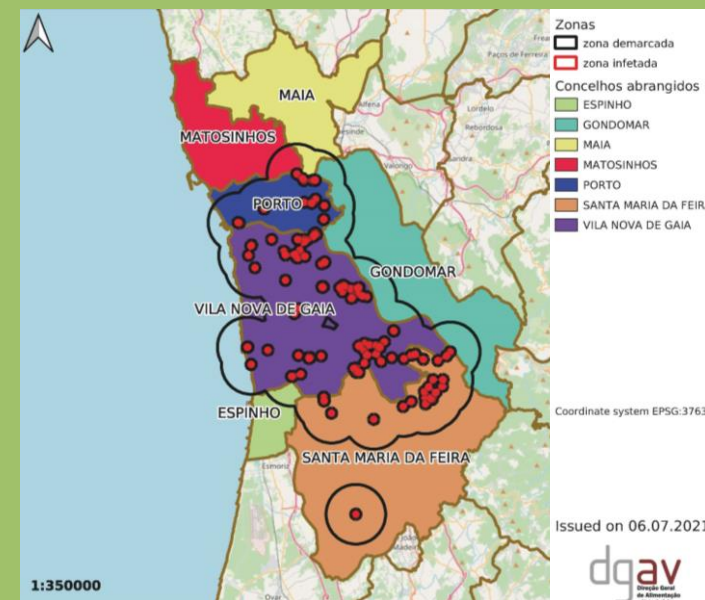

SINTOMAS em culturas

Cerejeira, Donato Boscia, Itália

Figueira, MAPA, Espanha

Videira, MAPA, Espanha

Amendoeira, MAPA, Espanha

Oliveira, Donato Boscia, Itália

Se observar sintomas suspeitos, contacte a Direção Regional de Agricultura e Pescas do Norte para informacao@drapnorte.gov.pt

A sua colaboração é fundamental para evitar a dispersão desta bactéria para outros locais.

A bactéria pode devastar olivais, amendoeiras, vinhas e citrinos.

Esta bactéria não afeta pessoas ou animais.

Consulte as freguesias abrangidas pela Área Demarcada em: www.dgav.pt e www.drapnorte.gov.pt

ALERTA

DOENÇA GRAVE das PLANTAS
- XYLELLA FASTIDIOSA -

Veja atualizações do mapa em www.dgav.pt

**Caro Município
Leia com atenção este
folheto**

O que é *Xylella fastidiosa*?

- ❑ *Xylella fastidiosa* é uma bactéria que afeta muitas **culturas importantes** e plantas ornamentais e que não tem tratamento.
- ❑ A bactéria dispersa-se através de insetos, em distâncias curtas, e pelo transporte de plantas contaminadas, em distâncias longas.
- ❑ Foi detetada, pela 1.ª vez em Portugal, em janeiro de 2019, na freguesia de Avintes, em Vila Nova de Gaia. Toda a área circundante aos locais de deteção - **ÁREA DEMARCADA** - é considerada de **ALTO RISCO**.
- ❑ Estão a ser tomadas medidas oficiais de destruição das plantas que podem ser afetadas pela doença (nas zonas infetadas), de controlo dos insetos vetores e de prospeção na área circundante.
- ❑ Pode consultar a lista de espécies de plantas já detetadas infetadas na zona demarcada em www.dgav.pt
- ❑ **Esta bactéria não afeta pessoas ou animais.**