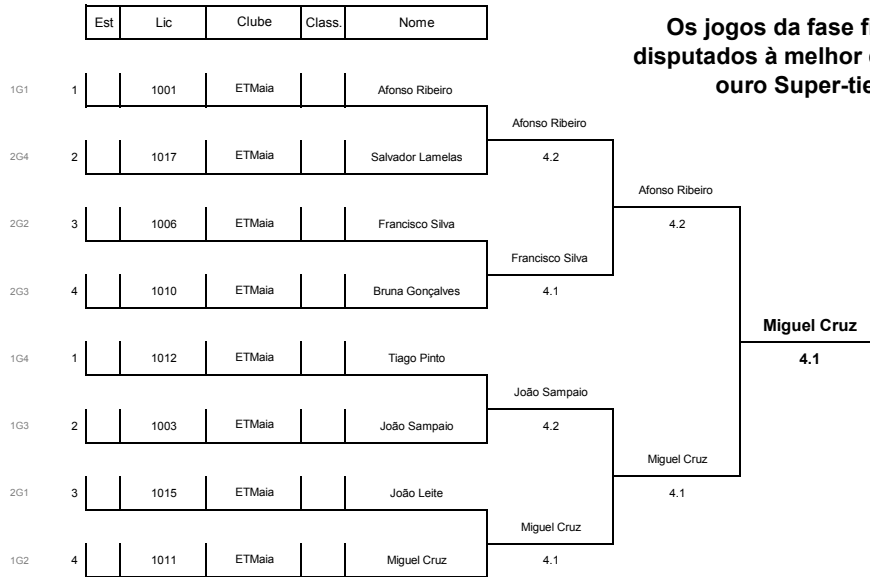

2ª FASE - ELIMINAÇÃO DIRECTA - Quadro Principal